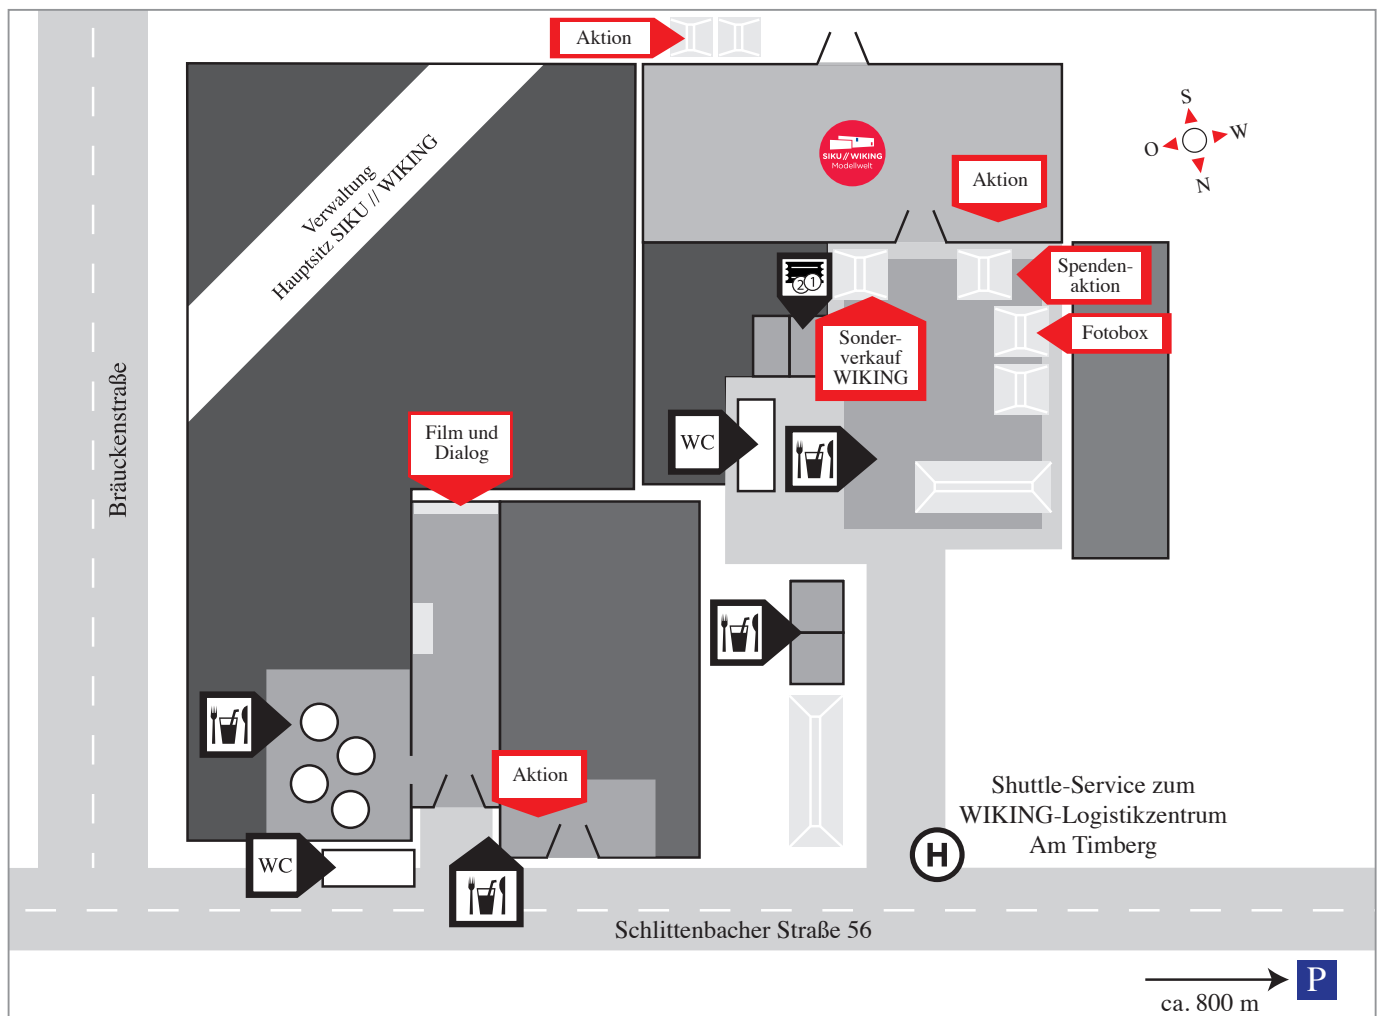

## PROGRAMM

SIKU // WIKING-Modellwelt

Schlittenbacher Straße · 9.30 – 18.00 Uhr

- **Quiz / Aktionen**  
in der SIKU // WIKING Modellwelt
  - **Verkauf Sortimentwaren**
  - **Sonderverkauf**  
Exklusivmodelle und Sonderposten von WIKING
  - **Spendenaktion**  
mit WIKING-Modellen
  - **Foto-Box**  
für Erinnerungsfotos
  - **WIKING-Film**  
zu jeder vollen Stunde in der SIKU // WIKING Modellwelt, im Zelt auf dem Festplatz und auf einer LED-Leinwand im Innenhof
- 11.30 h**  
Dialog mit Vertrieb und Produktmanagement WIKING im Innenhof
- 13.00 h**  
Dialog mit Herrn Volker Sieper im Innenhof
- 15.30 h**  
Dialog mit Vertrieb und Produktmanagement WIKING im Innenhof
- Speisen, Getränke,  
Kaffee, Kuchen, Waffeln**

##### WIKING-Logistikzentrum Am Timberg

Richtung SIKU // WIKING-Modellwelt  
Ab 08:25 Uhr alle 15 Minuten  
bis 20:10 Uhr

##### Kostal Tor 1 (Ausweichparkplatz)

Richtung SIKU // WIKING-Modellwelt  
Ab 08:29 Uhr alle 15 Minuten  
bis 20:14 Uhr

##### Kostal Tor 1 (Ausweichparkplatz)

Richtung WIKING-Logistikzentrum  
Ab 08:49 Uhr alle 15 Minuten  
bis 20:34 Uhr