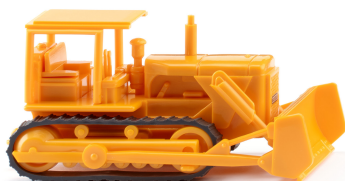

## NEUHEITEN APRIL 2025

**0018 34** Zubehörpackung - Räder  
Ersatzräder und -achsen für Schnellaster  
UVP 14,99 € · 1952-84

**0084 02** Opel Commodore A Coupé  
Rüsselsheimer Sport-Limousine im Edel-Lack  
UVP 17,99 € · 1967-71

**0234 04** Opel Manta B "Berlinetta"  
Legendäres Coupé in Top-Ausstattung  
UVP 22,99 € · 1975-88

**0336 01** Lloyd LT 500 Bus  
Borgwards Kleinbus: sympathisch, bescheiden  
UVP 19,99 € · 1952-61

**0655 09** Planierraupe (Gmeinder Kaelble PR 610)  
Die Raupe fürs Grobe  
UVP 11,99 € · 1952-64